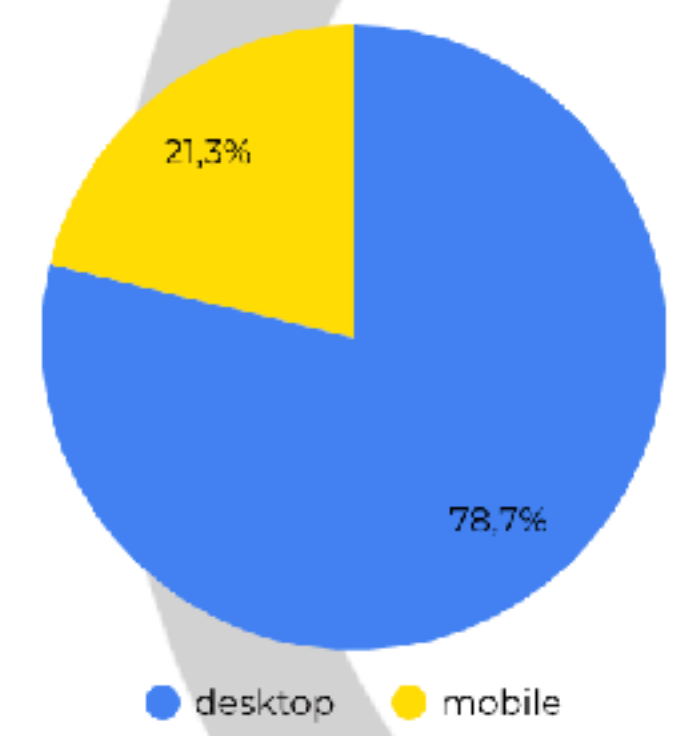

RELATÓRIO ACESSOS SITE

1 de abr. de 2020 - 25 de abr. de 2020

Usuários 301 ↑ 30,000.0%	Sessões 411 ↑ 13,600.0%	Páginas/Sessão 3,47 ↑ 48.7%	Tempo/Sessão 00:03:31 ↓ -60.2%

mudança nas métricas comparado com o último mês

Tráfego

1. Como nos acharam?
2. Agrupamento padrã...
3. Computador ou Celular?
4. Categoria do dispositivo
5. Divisão Regional
6. Cidade
7. Já nos conheciam
8. Tipo de usuário
9. Vieram quantas vezes?
10. Contagem das sessões

Origem do Tráfego

Mídia / origem da a...	Visualizaç...
1. (direct)/(none)	960
2. google/organic	241

Páginas mais acessadas

Título da página	Taxa de reje...	Tempo de carre...	Entradas ...	Visualiza...	Tempo médio na pág...
Home | Raça Marketing	4,17%	8.446	192	581	00:01:18
Joseph Goebbels. Como o nazismo nos en...	1,69%	10.986	59	145	00:00:35
Página não encontrada | Raca Marketing	10,53%	0	38	104	00:00:29