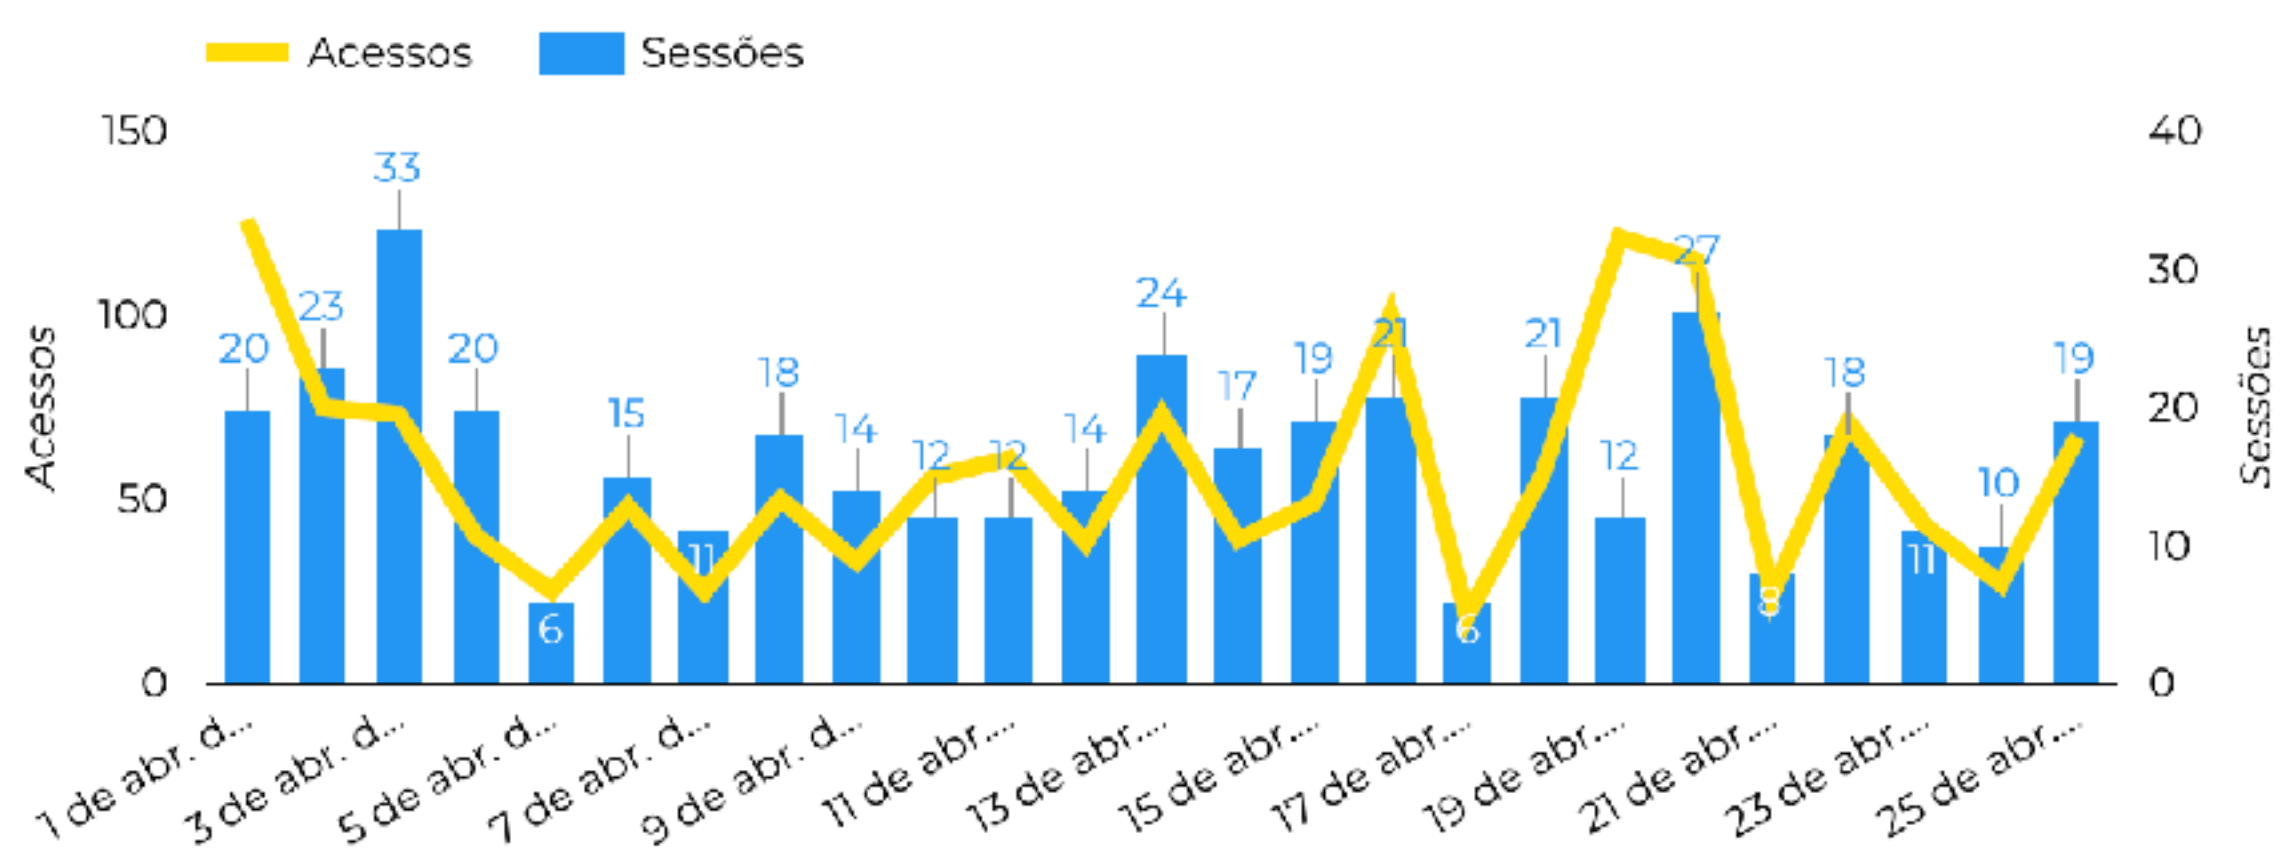

RELATÓRIO ACESSOS SITE

1 de abr. de 2020 - 25 de abr. de 2020

Usuários 301 ↑ 30,000.0%	Sessões 411 ↑ 13,600.0%	Páginas/Sessão 3,47 ↑ 48.7%	Tempo/Sessão 00:03:31 ↓ -60.2%

mudança nas métricas comparado com o último mês

Tráfego

1. Como nos acharam?
2. Agrupamento padrã...
3. Computador ou Celular?
4. Categoria do dispositivo
5. Divisão Regional
6. Cidade
7. Já nos conheciam
8. Tipo de usuário
9. Vieram quantas vezes?
10. Contagem das sessões

Origem do Tráfego

Mídia / origem da a...	Visualizaç...
1. (direct)/(none)	960
2. google/organic	241

Páginas mais acessadas

Título da página	Taxa de reje...	Tempo de carre...	Entradas ...	Visualiza...	Tempo médio na pág...
Home | Raça Marketing	4,17%	8.446	192	581	00:01:18
Joseph Goebbels. Como o nazismo nos en...	1,69%	10.986	59	145	00:00:35
Página não encontrada | Raca Marketing	10,53%	0	38	104	00:00:29