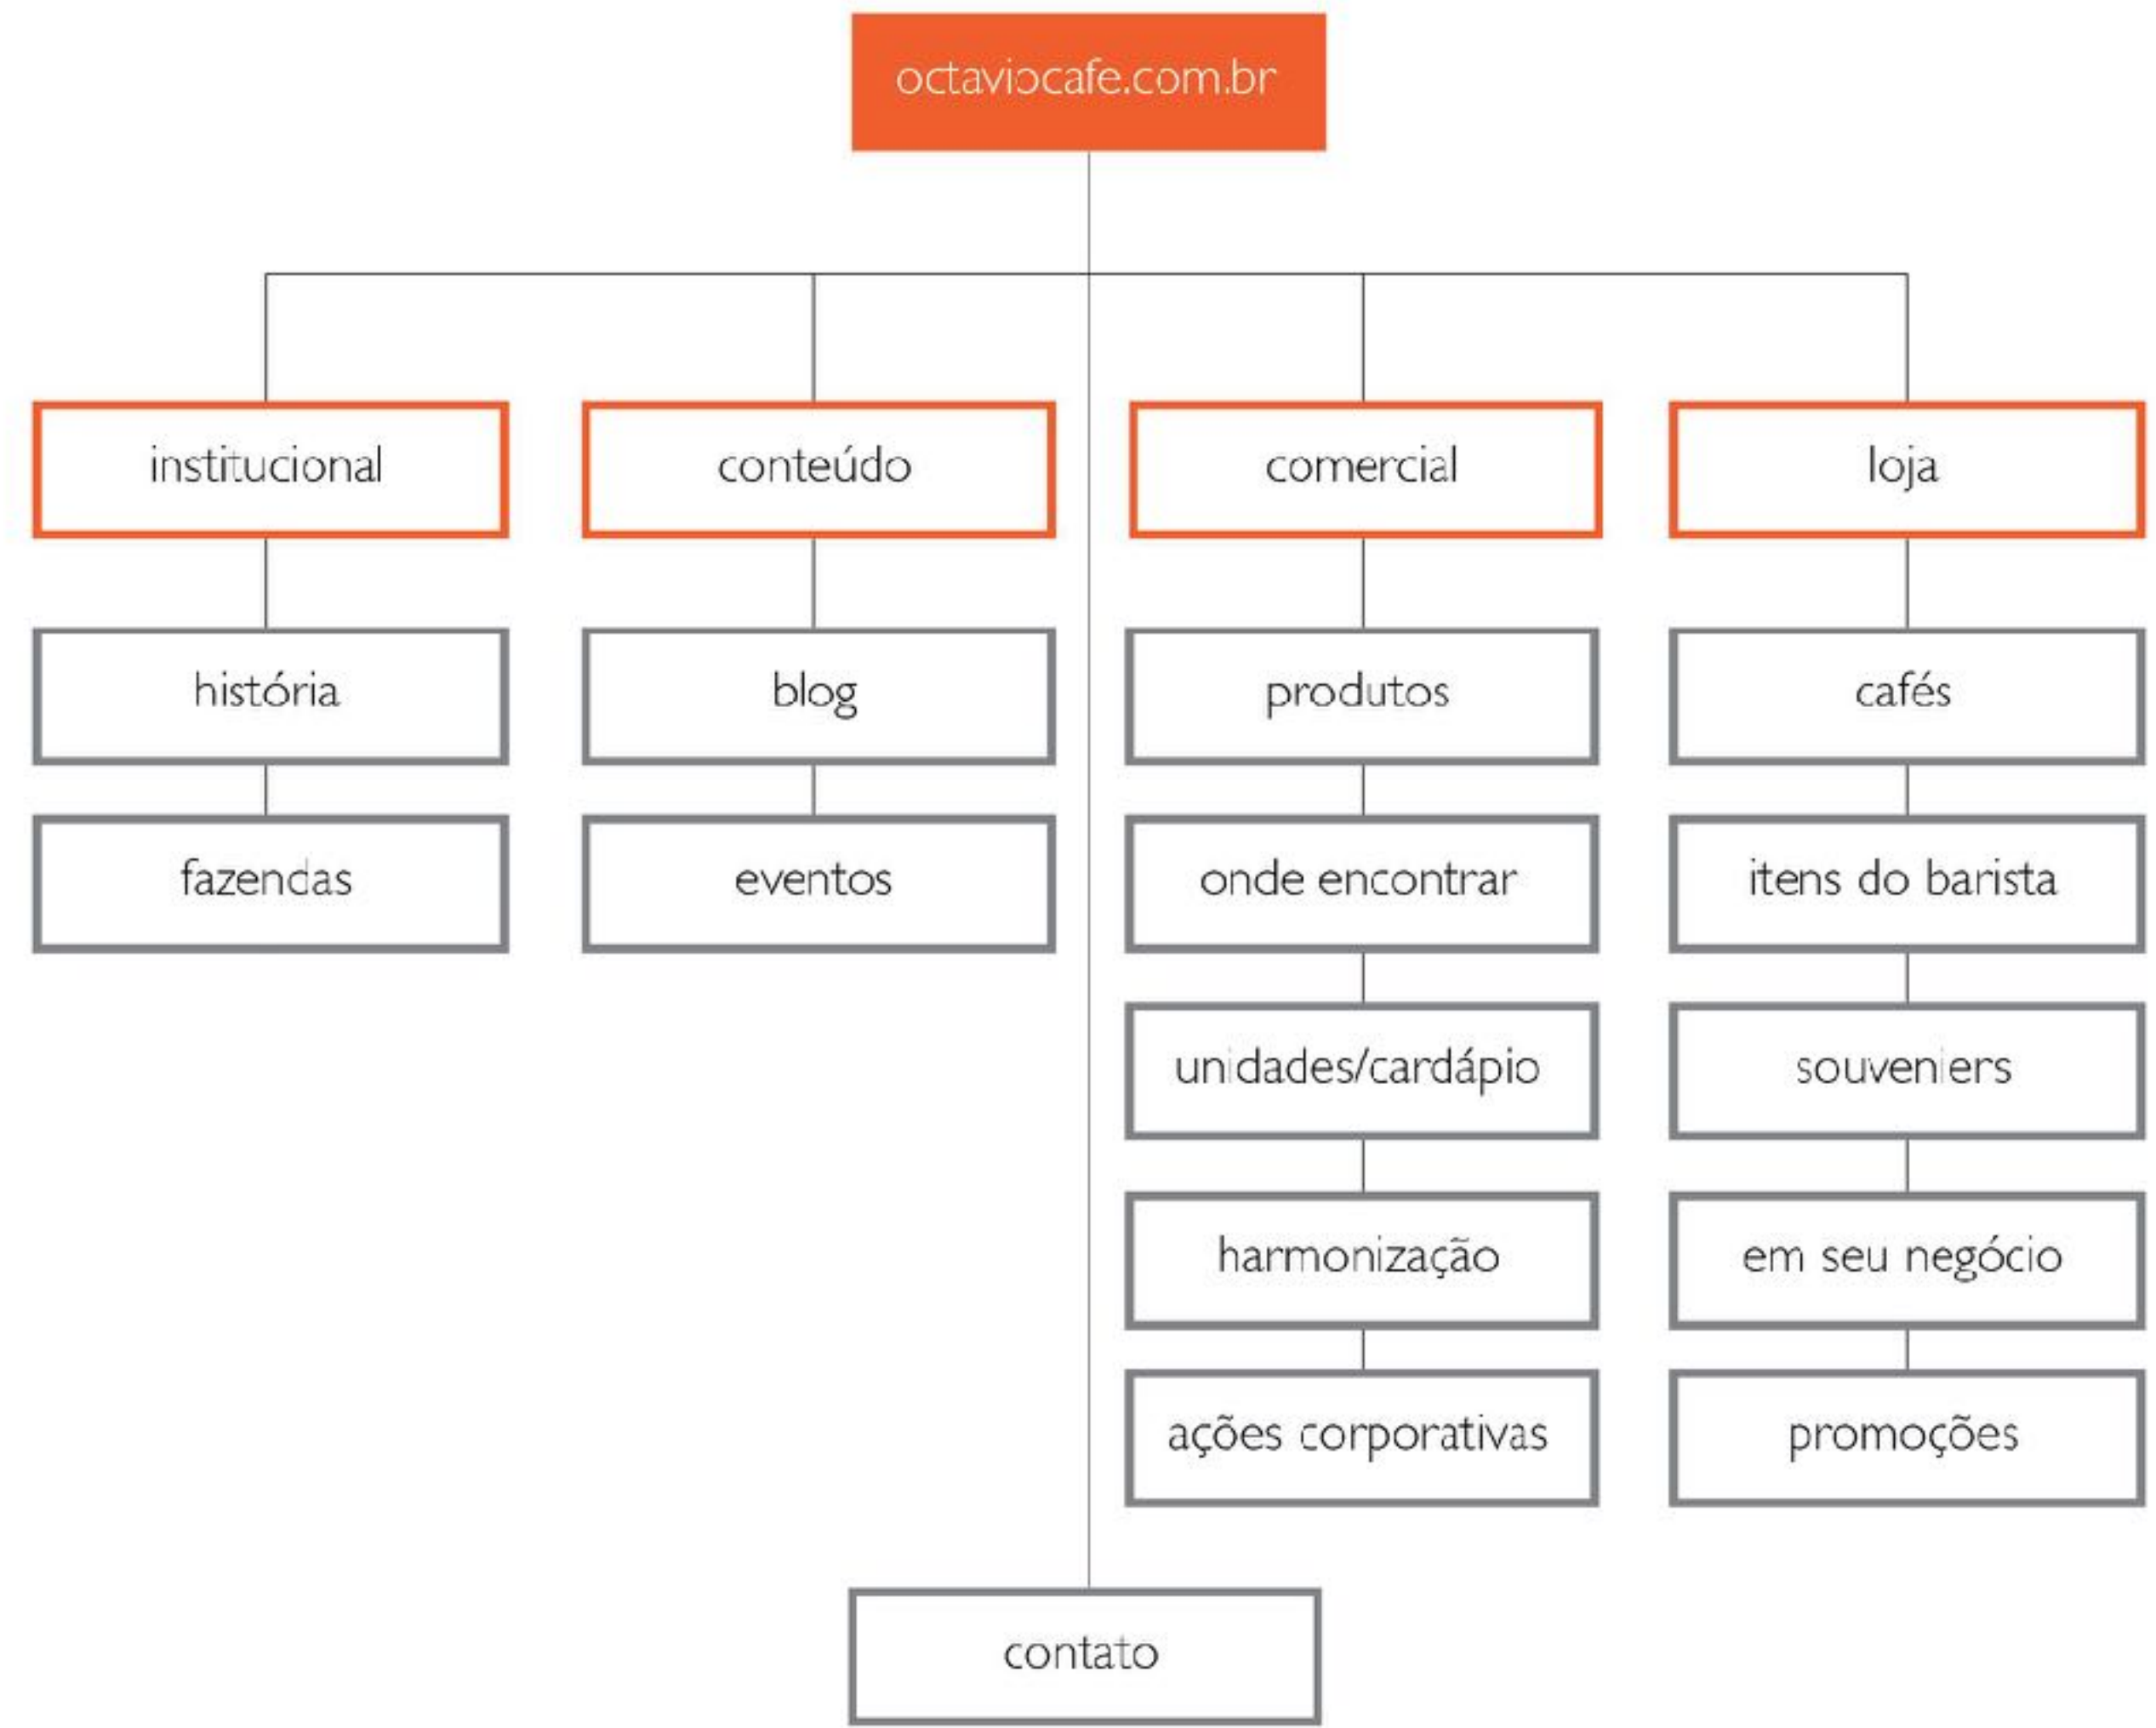

USER FLOW PRINCIPAL