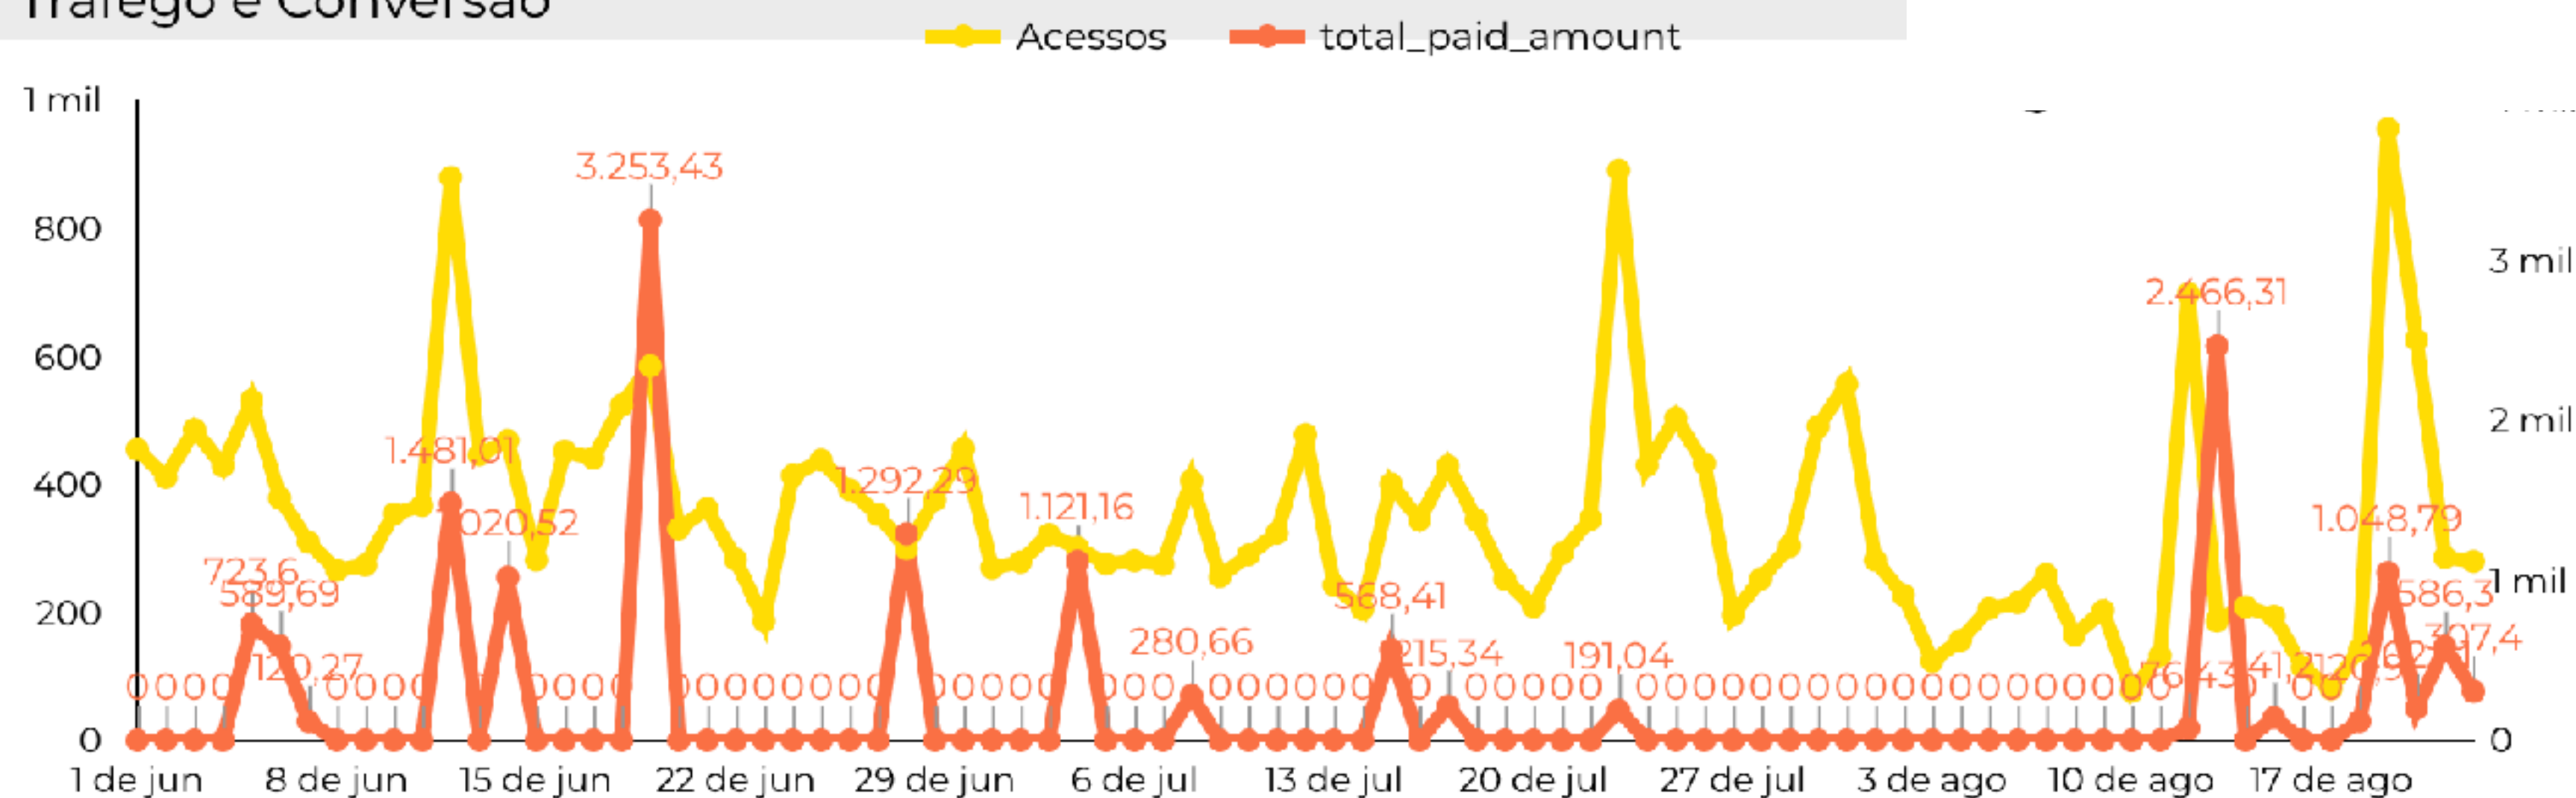

RELATÓRIO ACESSOS SITE

Usuários 10.433 ↑ 2.3%	Total Acessos 4.105 ↑ 8,110.0%	Tempo/Sessão 00:06:33 ↑ 79.6%	Páginas/Sessão 4,88 ↑ 115.4%	Unid. Vendidas 222 ↓ -27.9%

mudança nas métricas comparado com o último mês

Tráfego e Conversão

1 de jun de 2019 - 22 de ago de

Como nos acharam?

Agrupamento padrão de ca...

Computador ou Celular?

Categoria do dispositivo

Aonde no Brasil?

Cidade

Já nos conheciam antes?

Tipo de usuário

Vieram quantas vezes?

Contagem das sessões