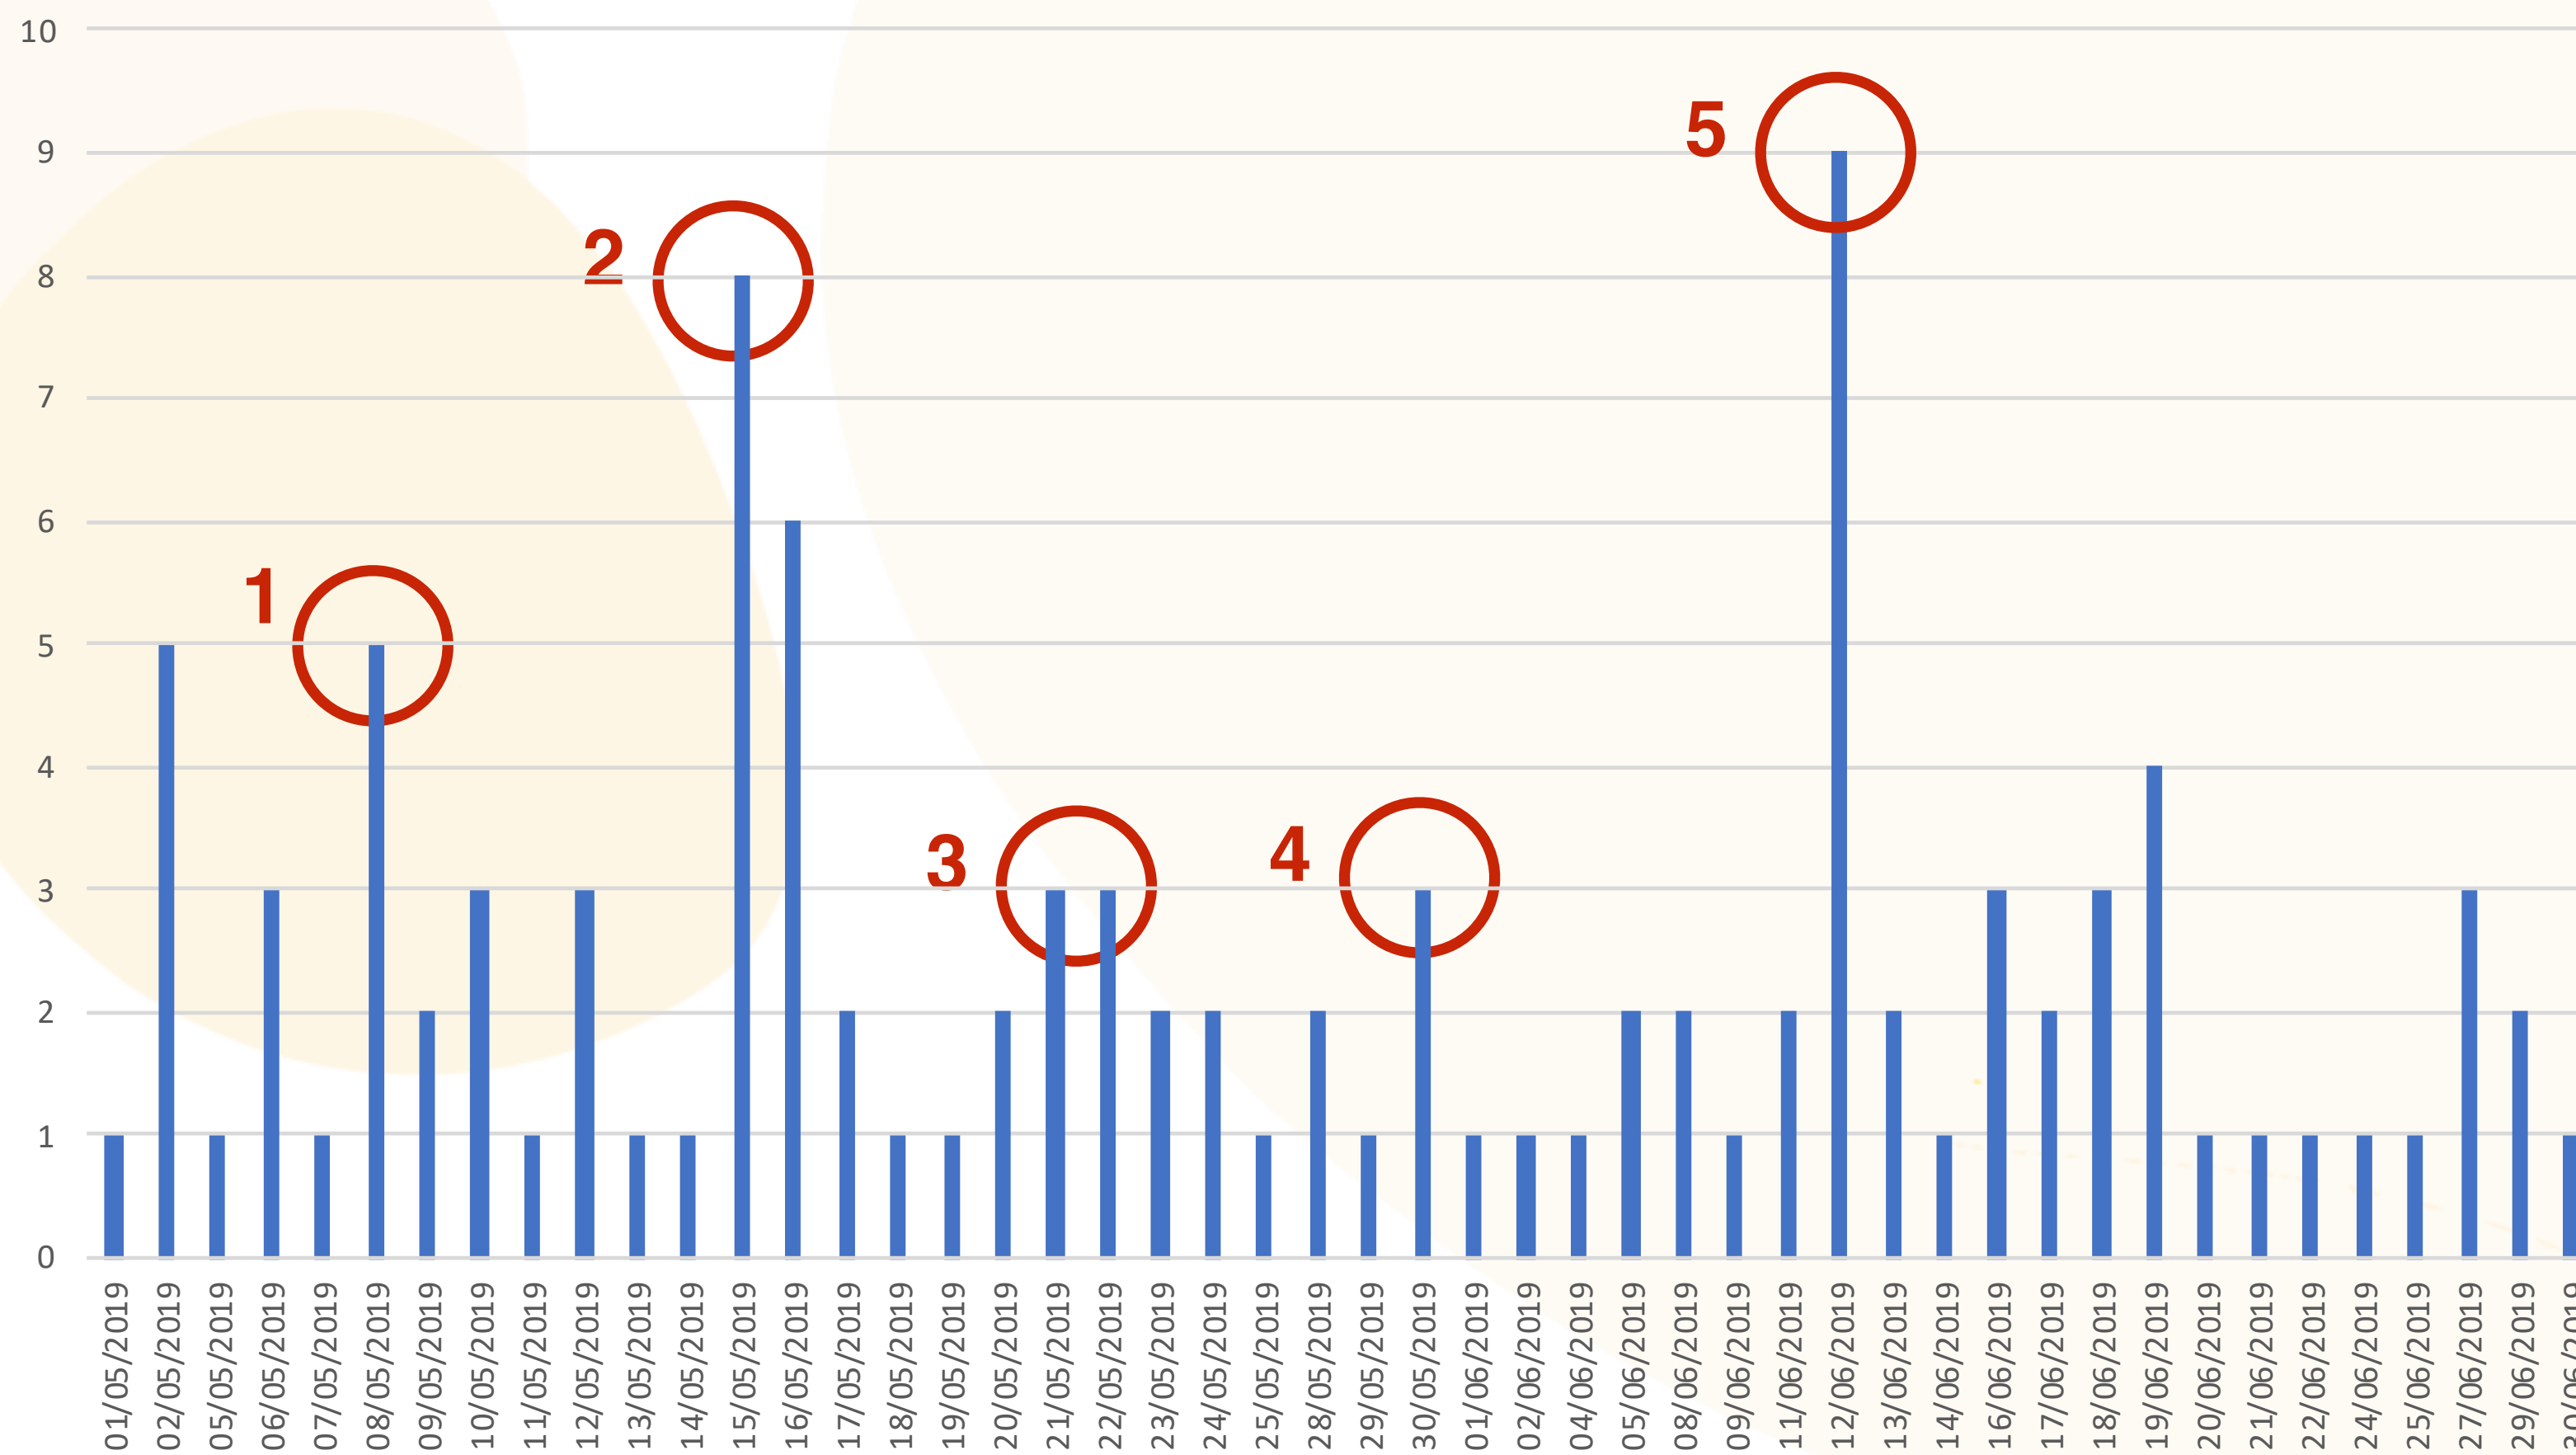

PEDIDOS X CAMPANHAS.

maio e junho de 2019

1) DIA DAS MÃES

Com a urgência em queimar o estoque dos cafés moído e em grãos, dirigimos a campanha promocional para esses itens e com um brinde que também deveria ser esgotado do estoque.

2) CAFÉ EM DOBRO

Intensificação da campanha e incentivo maior das vendas dos cafés em grãos e moído.